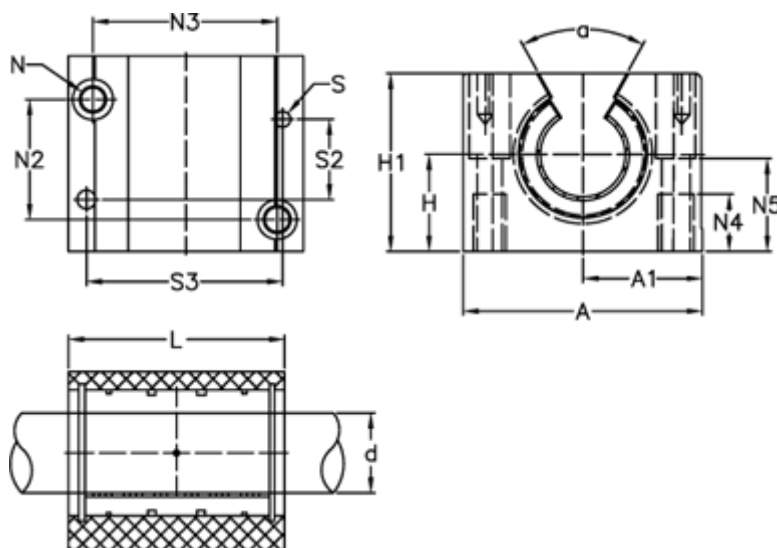

Varenummer: 50310304
 Beskrivelse: Lejeblok PMN 30 F
 monteret med glidebøsning

Mål

A = 87	N3 = 68.15
a = 60 grader	N4 = 22
A1 = 43.5	N5 = 34.0
H = 35	S = 6
H1 = 60	S2 = 30
L = 79	S3 = 72
N = M10 x 1,5	Statisk belastning (kg) = 2142
N2 = 45.15	Vægt (kg) = 0.831